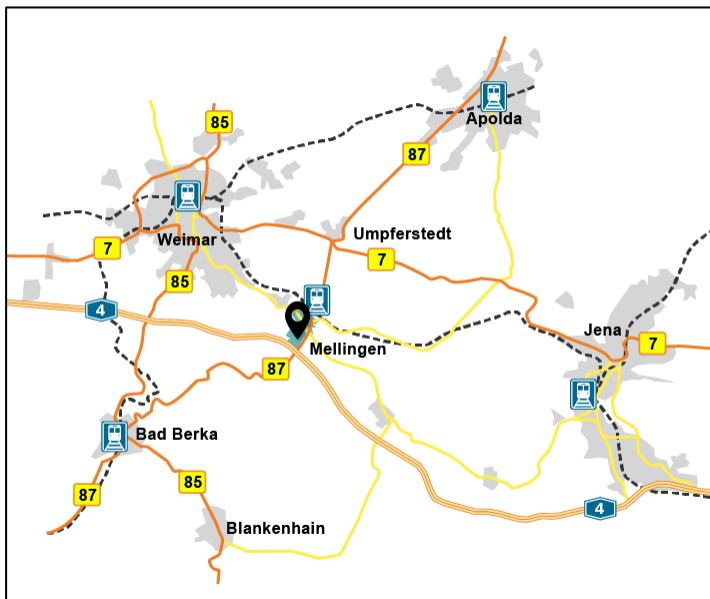

## Anfahrt

### Anreise mit dem Auto

Mellingen liegt zwischen Jena und Weimar direkt an der Autobahn A4 und der Bundesstraße 87. Von der A4 erreicht man Mellingen über die Abfahrt Apolda.

### Anreise mit dem Zug / Flugzeug

Der Regionalbahnhof Mellingen liegt 850 m (10 Minuten Fußweg) vom LAYERTEC Hauptgebäude entfernt. Es hält nur die Regionalbahn (RB). Bei Anreise mit überregionalen Zügen (RE, IC, ICE) kann in Weimar, Jena oder Erfurt der Zug gewechselt werden. Der nächste Flughafen befindet sich in Erfurt.

Mellingen: A4, Abfahrt Apolda

LAYERTEC Hauptgebäude: Ernst-Abbe-Weg 1, 99441 Mellingen