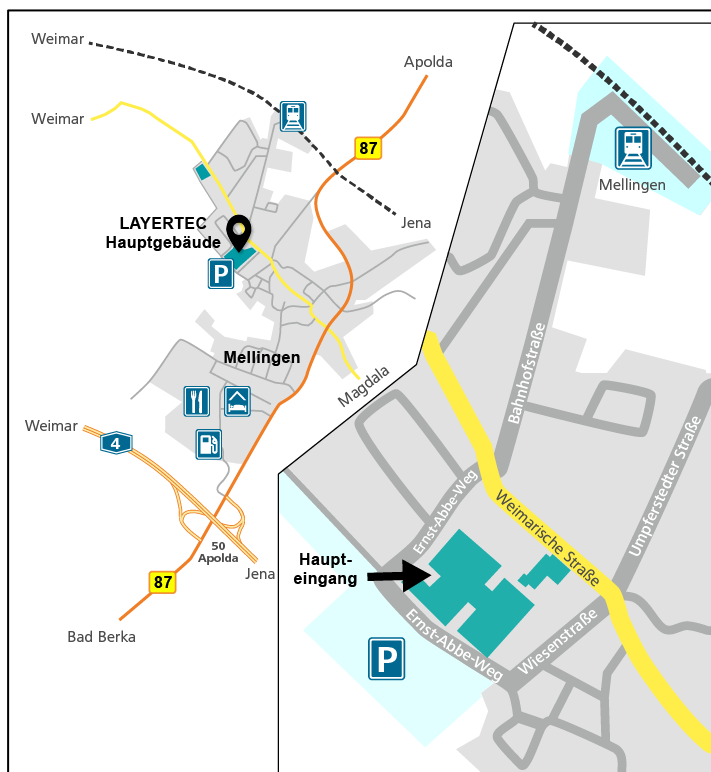

## Anfahrt

### Anreise mit dem Auto

Mellingen liegt zwischen Jena und Weimar direkt an der Autobahn A4 und der Bundesstraße 87. Von der A4 erreicht man Mellingen über die Abfahrt Apolda.

### Anreise mit dem Zug / Flugzeug

Der Regionalbahnhof Mellingen liegt 850 m (10 Minuten Fußweg) vom LAYERTEC Hauptgebäude entfernt. Es hält nur die Regionalbahn (RB). Bei Anreise mit überregionalen Zügen (RE, IC, ICE) kann in Weimar, Jena oder Erfurt der Zug gewechselt werden. Der nächste Flughafen befindet sich in Erfurt.

Mellingen: A4, Abfahrt Apolda

LAYERTEC Hauptgebäude: Ernst-Abbe-Weg 1, 99441 Mellingen